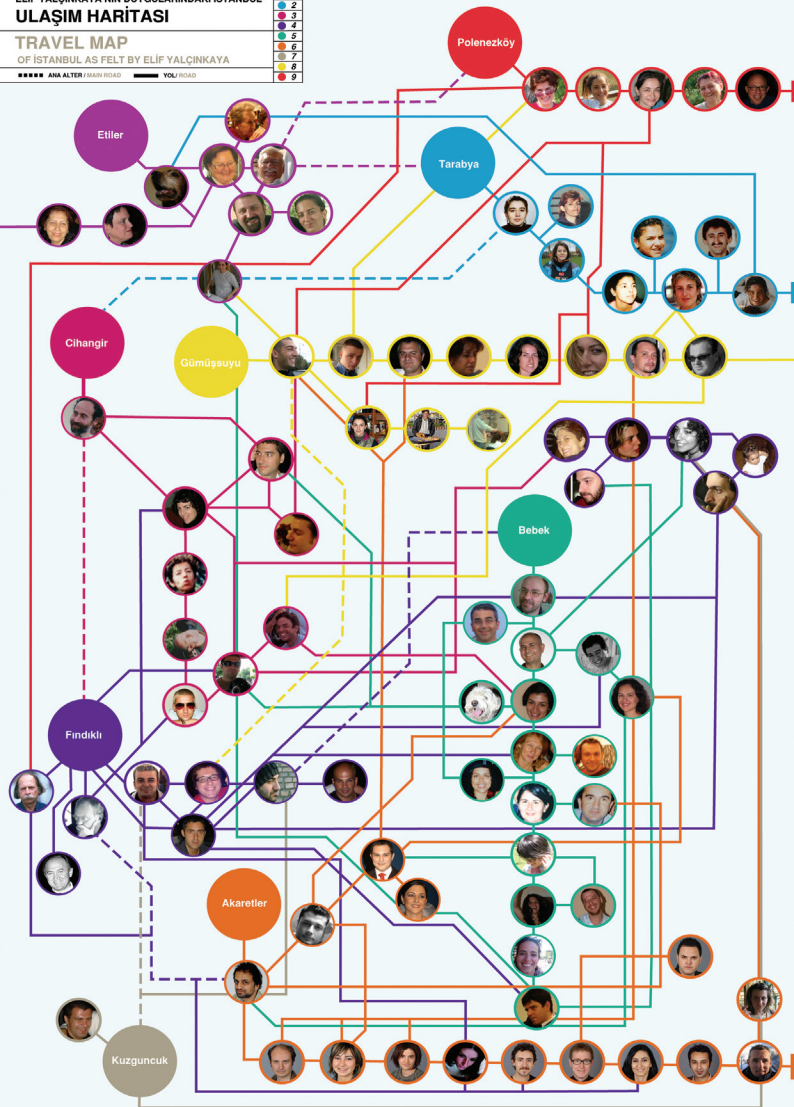

ELİF YALÇINKAYA'NIN DUYGULARINDAKİ İSTANBUL ULAŞIM HARİTASI

TRAVEL MAP

OF İSTANBUL AS FELT BY ELİF YALÇINKAYA

■■■■■ ANA ALTER / MAIN ROAD ■■■■■ YOLU / ROAD

- 1
- 2
- 3
- 4
- 5
- 6
- 7
- 8
- 9

Elif Yalçınkaya

"... 'nın duyumsadığı İstanbul" sergisi için afiş.
Poster for "İstanbul as Felt by ..." exhibition.

70x100 cm

2006